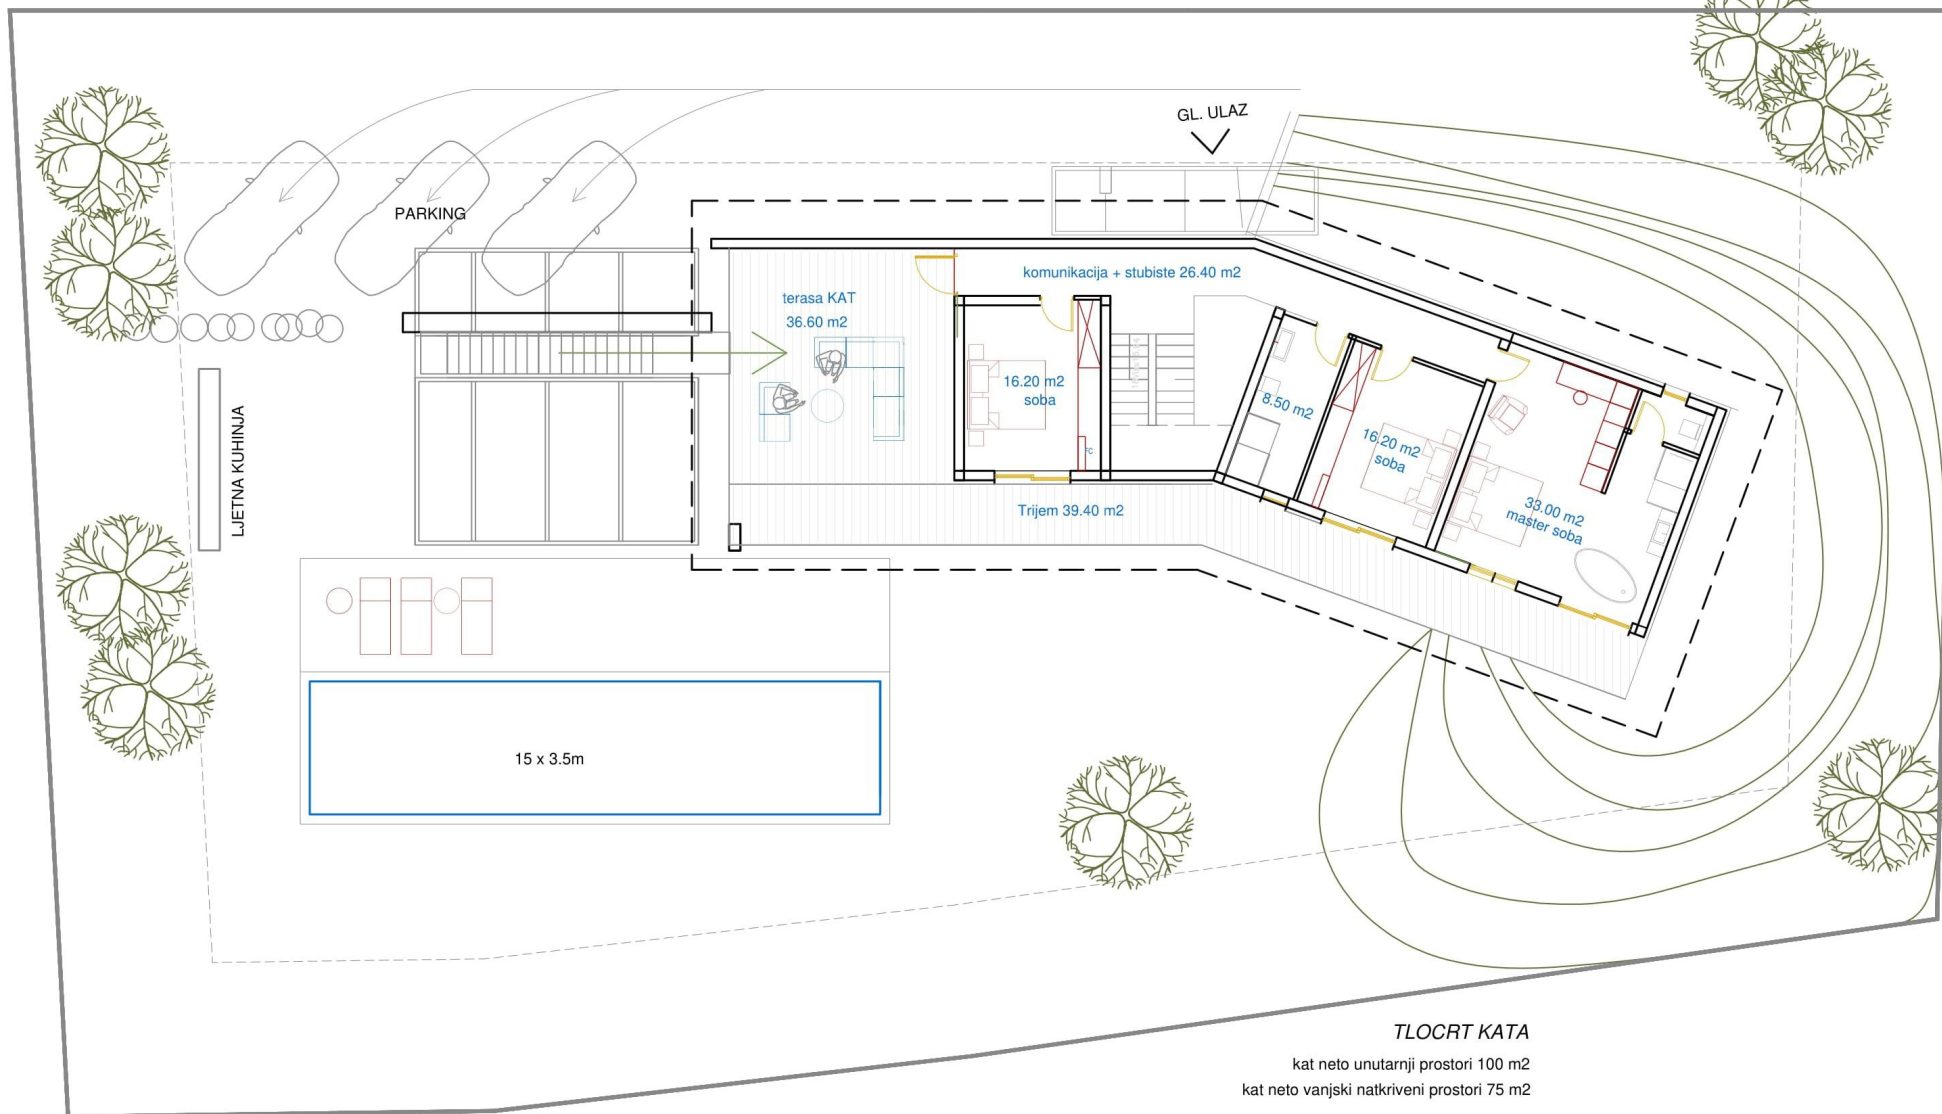

PRILAZ NA PARCELU

TLOCRT PRIZEMLJA

prizemlje neto unutarnji prostori 140 m²
prizemlje neto vanjski natkriveni prostori 115 m²

PRIZEMLJE bruto (zidovi + termo) unutarnji prostori 176 m²

UKUPNO bruto unutarnji prostori 310 m²
UKUPNO vanjski prostori 190 m²

TLOCRT KATA

kat neto unutarnji prostori 100 m²

kat neto vanjski natkriveni prostori 75 m²

KAT bruto (zidovi + termo) unutarnji prostori 134 m²

UKUPNO bruto unutarnji prostori 310 m²

UKUPNO vanjski prostori 190 m²