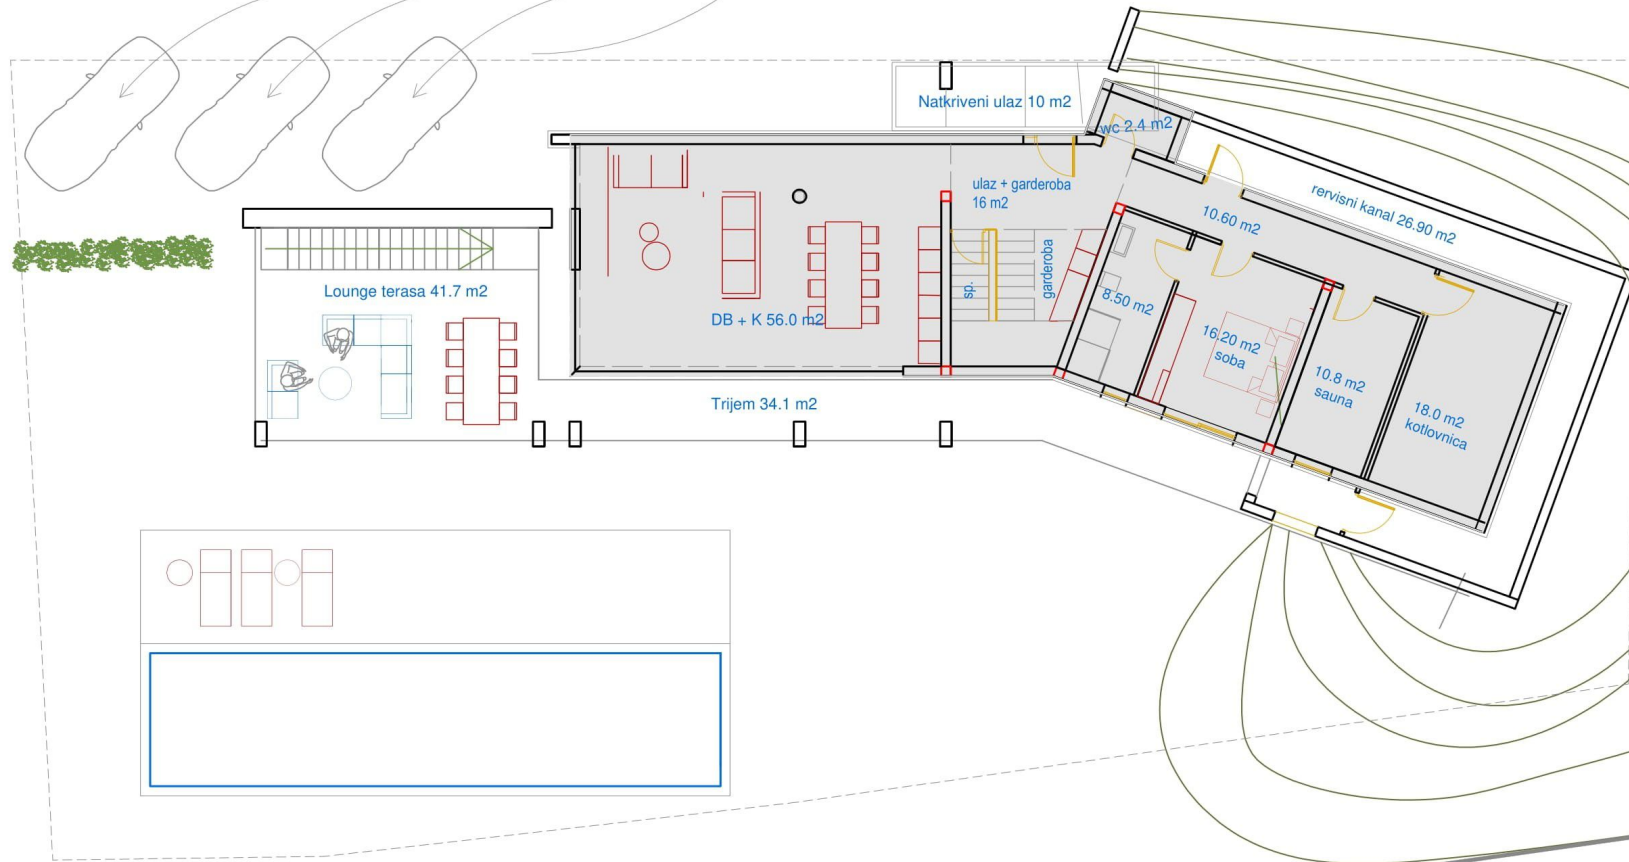

PRILAZ NA PARCELU

TLOCRT PRIZEMLJA

prizemlje neto unutarnji prostori 140 m²
prizemlje neto vanjski natkriveni prostori 115 m²

PRIZEMLJE bruto (zidovi + termo) unutarnji prostori 176 m²

UKUPNO bruto unutarnji prostori 310 m²
UKUPNO vanjski prostori 190 m²

TLOCRT KATA

kat neto unutarnji prostori 100 m²

kat neto vanjski natkriveni prostori 75 m²

KAT bruto (zidovi + termo) unutarnji prostori 134 m²

UKUPNO bruto unutarnji prostori 310 m²

UKUPNO vanjski prostori 190 m²